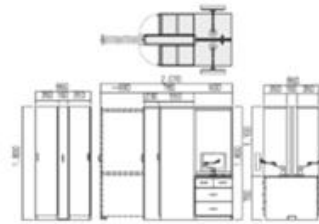

1. スライド式間仕切り家具 (品番: SKJ-062・A・SP)

22台

空間を仕切りながらも窓からの光を遮断してしまわないよう、
キャビネットの壁面側にアクリルパーティションを使用しました。

S-KJ-062-A
主材: プリント強化樹脂板
天板: メラミン化粧板
床口: 床口テープ貼

参考商品

2. W600 キャスター付き3段チェスト (品番: SKX-040・NB・H60・SP)

48台

参考商品

■ S-KX-040-NB-H60
チェスト
W600-D465-H730

3. W450 キャスター付き3段チェスト (品番: SKX-040・NB・H45・SP)

48台

参考商品

■ S-KX-040-NB-H60
チェスト
W600-D465-H730

4. W800 デスク (品番: SKX-040B・NB・D・SP)

4台

参考商品